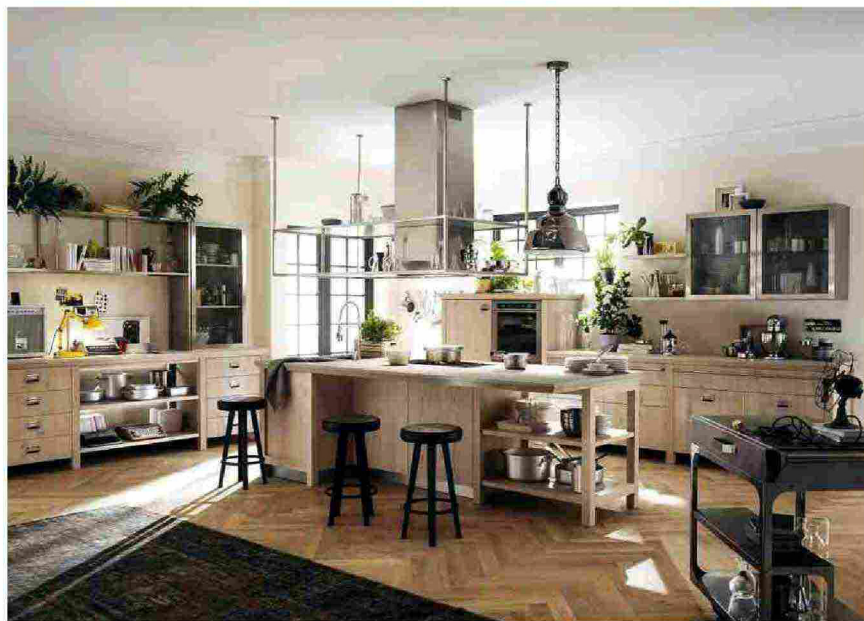

AMBIENTECUCINAWEB.IT

In un loft a doppia altezza, illuminato da una parete vetrata che arriva al soffitto, si inserisce un programma d'arredo in perfetta sintonia con il mood dell'ambiente. Si tratta del sistema B50 (design Telemaco), qui proposto in una soluzione tanto semplice quanto di carattere grazie alla finitura in impiallacciato legno di rovere color nero china opaco. Ad esso si abbina il Blocco Lavello di grandi dimensioni (90 x 62 cm) – sempre di Berloni, costruito in Pietra del Cardoso e realizzato ton su ton con la cucina. L'insieme si completa con il frigo free standing bombato di Smeg in stile retrò come la cappa a camino e il blocco cottura.

Scavolini Diesel

Creata da [Scavolini](#) in partnership con Diesel, la Diesel Social Kitchen si connota per il tipico stile "used" di Diesel, ottenuto con materiali dalle lavorazioni speciali. In primis, il legno di Rovere Nodato Ruxe White qui proposto per i frontali - dotati di maniglie Flight Case e Bare, e per il top impiallacciato (spess.: 6 cm). I pensili in vetro retinato sono incorniciati da un telaio in Acciaio Spotless Metal con saldatura in evidenza come le mensole. Al centro, isola con banco di lavoro con top in Okite Sahara Gris - che ospita lavaggio e cottura, e cappa sospesa in Acciaio Spotless Metal e vetro. Sulla destra, in primo piano, si nota il carrello Misfit Cart in Acciaio Drip Metal. Completano la composizione gli sgabelli Bar Stud Stool Low, di Moroso. Molteplici le varianti di finitura disponibili per questo sistema.