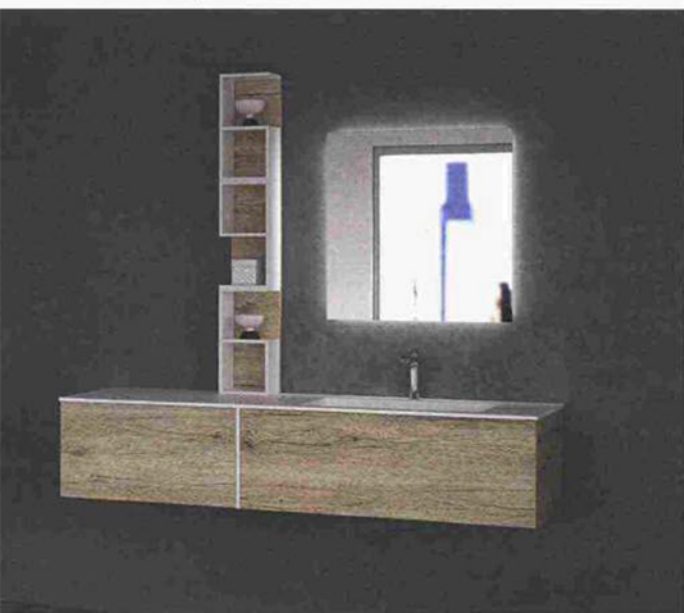

Store Excellent di **Hafro Geromin** è la gamma curva, a terra o sospesa, che parte da una profondità di 37 cm e si espande fino a 65 cm, consentendo un ottimale sfruttamento dello spazio. Disponibile in finiture laccate opache o lucide e in essenza 3D, si abbina, come in foto, ai componibili ad angolo retto della collezione Store.

Laundry Space è il nuovo progetto di **Scavolini Bathrooms** per arredare il bagno in modo organizzato e funzionale, che si abbina alla modularità di altre collezioni della stessa azienda. Ampia la gamma di soluzioni componibili, con piani d'appoggio, pensili con stendipanni estraibile, stendini, assi da stiro, carrelli estraibili, armadi contenitivi e portaelettrodomestici, lavatoi in mineralmarmo. In foto, Laundry Space in Decorativo Olmo Navajo e top in Laminato Azimut integrata all'ambiente bagno arredato con la collezione Rivo.

SPECIALE BAGNO | ARREDO BAGNO

Il sistema bagno STR8, design Arter&Citton per **Hafo Geromin**, si arricchisce di nuove finiture: sopra, Aldany, con texture che evoca il movimento dell'acqua, viene proposto in Bianco, Grigio e Visone. Sotto, STR8 nella nuova finitura Legno Rovere Naturale Antico, apprezzato per il senso di calore che è capace di conferire all'ambiente. In entrambe le soluzioni, gli elementi verticali a giorno a forma di 6 o di 9, con parti laccate o in essenza, sono aggregati per rendere più dinamica la composizione.

Aquo, di **Scavolini Bathrooms**, design Studio Castiglia Associati, proposto nella versione con basi, pensili e vani a giorno in laccato lucido Blu Baltico; piano in Cristalplant con lavabo Feature integrato da cm 60; specchiera Link e luce Portray. Dimensioni: basi: 150x52x50 cm di altezza; pensili e vani a giorno: 25x20x25/50/75 cm di altezza ciascuno; specchiera: 150x75 cm.