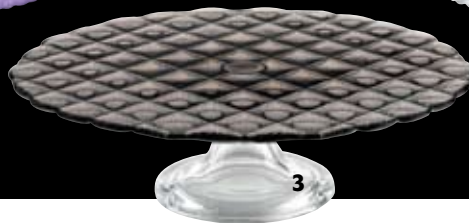

**ΚΟΥΖΙΝΑ «FOODSELF»
ΜΕ ΧΡΩΜΑΤΙΣΤΕΣ
ΕΠΙΦΑΝΕΙΣ ΚΑΙ ΑΣΥΜΜΕΤΡΕΣ
ΔΙΑΣΤΑΣΕΙΣ, SCAVOLINI,
WWW.SCAVOLINI.COM.**

ΠΛΑΤΟ ΓΙΑ ΤΟΥΡΤΕΣ

1. Πλαστική τουρτιέρα με καπάκι, ΝΟΤΟΣΗΜΕ, 211 1815000.
2. Τουρτιέρα σε έντονα χρώματα της ZakiDesigns, ΙΩΝΙΑ, 210 6299999.
3. Γυάλινη πιατέλα με πόδι, STUDIO KOSTA BODA ILLUM, 210 8111110.
4. Γυάλινη τουρτιέρα με καπάκι, DOMUS HOMUS, 210 6850461.

Έπιπλα από τη σειρά «Aprile» της Arclinea, από ξύλο και corian, ΓΙΑΝΝΗΣ ΔΕΛΟΥΔΗΣ, 210 8061759.

ΚΟΥΖΙΝΑ ΜΕ ΚΡΕΜΑΣΤΑ ΕΠΙΠΛΑ ΑΠΟ ΤΟ ΣΥΣΤΗΜΑ «B3» ΤΗΣ ΒΥΛΤΗΑΥΡ, ΣΕ ΑΣΠΡΗ ΛΑΚΑ, MODA BAGNO KITCHEN, 210 8036700.