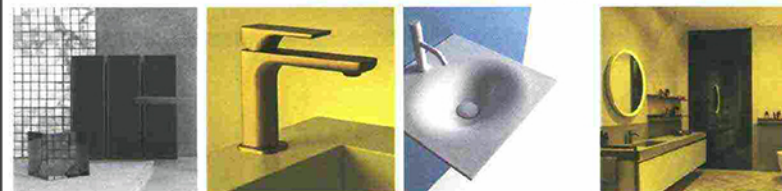

MEGIUS
NOVELLINI
NOVELLO
RIDEA

RITMONIO
RUBINETTERIE TREEMME
SCARABEO
SCAVOLINI

SIMAS
TUBES
VALSIR
VICTORIA+ALBERT

PADIGLIONE
4.1
STAND
B93

RUBINETTERIE
TREMME

*Hask
Design
Danilo Fedeli*

SCAVOLINI
*Diesel Open
Workshop*