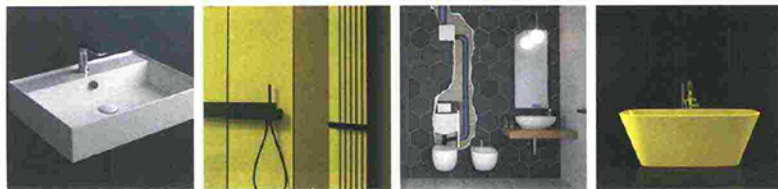

MEGIUS
NOVELLINI
NOVELLO
RIDEA

RITMONIO
RUBINETTERIE TREEMME
SCARABEO
SCAVOLINI

SIMAS
TUBES
VALSIR
VICTORIA+ALBERT

PADIGLIONE
4.1
STAND
B93

RUBINETTERIE
TREMME

*Hask
Design
Danilo Fedeli*

SCAVOLINI
*Diesel Open
Workshop*