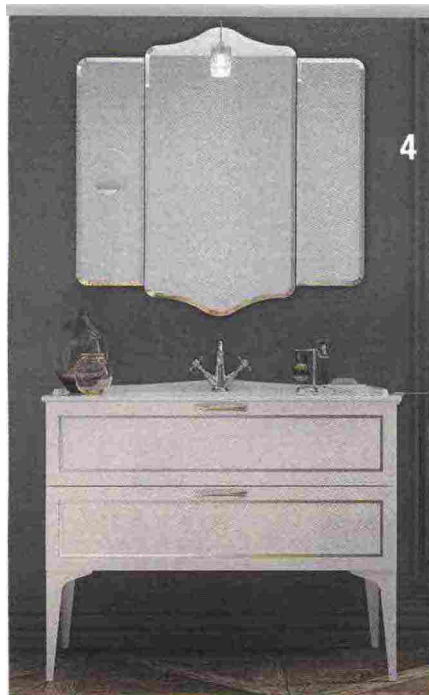

# CHARME BRITISH IN CITTÀ

180 MQ

*Nello studio scandito dalla scrivania del '700, dal tappeto persiano e dai dipinti antichi, si respira un'atmosfera accogliente.*

*Si fa notare la carta da parati Sassy di Dedar, caratterizzata dalle macro losanghe che fanno da sfondo ai quadri e alle mensole che ospitano una collezione di piccole bilance di precisione. Come sedute, storici pezzi di design: le Longue Chair e il pouf in pelle e legno disegnati da Ray&Charles Eames e prodotti da Vitra.*

### STILE&HI TECH

Sospesi o con la base, **incassati in un mobile** o freestanding, lavabi, vasi e bidet scelgono la ceramica bianca, le linee arrotondate, i decori neoclassici. Senza rinunciare alle nuove finiture che ne garantiscono durata e facilità di manutenzione.

8

**7.** Sono sospesi i sanitari Serie 1930 di Duravit ([www.duravit.it](http://www.duravit.it)). Il vaso di L 35,5 x P 58 cm costa 749 euro + 180 euro di sedile; il bidet, a uno o tre fori, misura L 36 x P 58 cm e costa 677 euro. **8.** Della collezione Giunone di Azzurra ([www.azzurraceramica.it](http://www.azzurraceramica.it)), vaso e bidet misurano L 38 x P 58 x H 42 cm. Prezzo da rivenditore. **9.** I sanitari Palladio di Sbordoni ([www.sbordoniceramica.com](http://www.sbordoniceramica.com)) misurano L 36 x P 58,5 x H 40 cm. Il bidet costa 343 euro; il vaso con scarico a parete costa 426,50 euro.