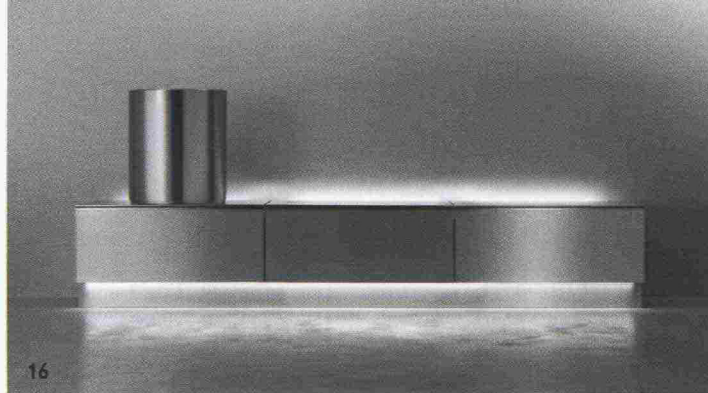

17 ★ EX.T

Lavabo da centro stanza Plateau Round, design Sebastian Herkner. Realizzato in materiale composito che mixa polvere di marmo e resine, si abbina al sistema sospeso in ottone Nudo, design Mut, con specchio e accessori in acciaio e pelle

➤ EX-T.COM

16